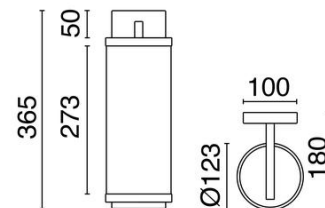

FUENTES DE LUZ

LED Bulb	
Potencia de la fuente de luz	18 W
Lámpara incluida	No

HACES DE LUZ

Haz	Difusa
-----	--------

DATOS TÉCNICOS

Dimensiones	Altura x Profundidad x Anchura (mm): 360 x 180 x 123
IP	IP20
Clase eléctrica	Clase I
Frecuencia	50/60 Hz
Voltaje de entrada	110-240V AC V